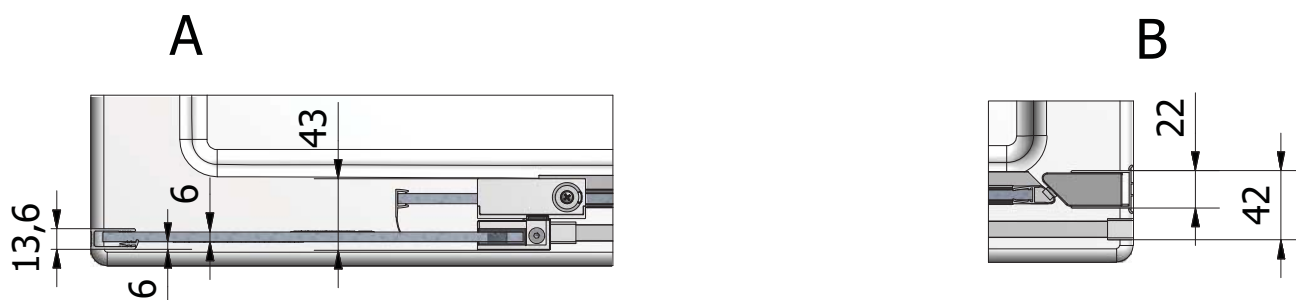

# GDO1N+GZN

GDO1N + GZN (Id. 191-0000000-00)		
Size [mm]	Y	Entrance size C [mm]
700-800	685-825	340-460
800-900	785-925	440-560
900-1000	885-1025	540-660
1000-1100	985-1125	640-760
1100-1200	1085-1225	740-860