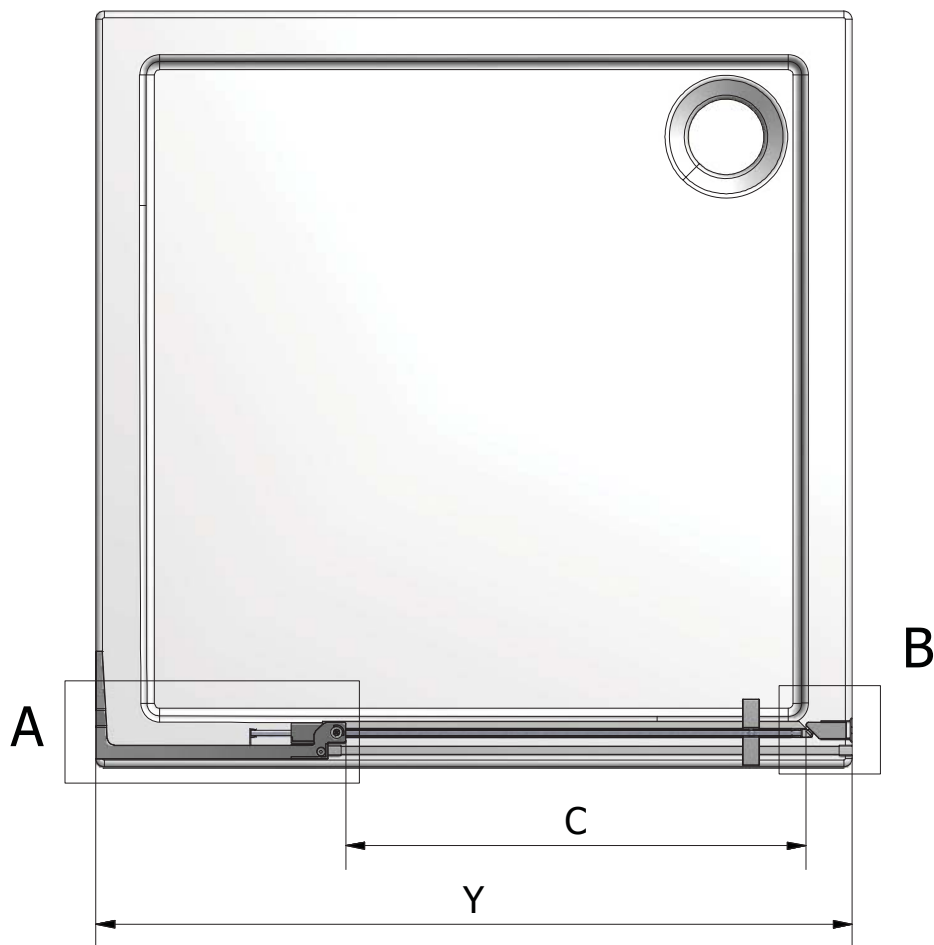

# GDO1N+GZN

GDO1N + GZN (Id. 191-0000000-00)		
Size [mm]	Y	Entrance size C [mm]
700-800	685-825	340-460
800-900	785-925	440-560
900-1000	885-1025	540-660
1000-1100	985-1125	640-760
1100-1200	1085-1225	740-860